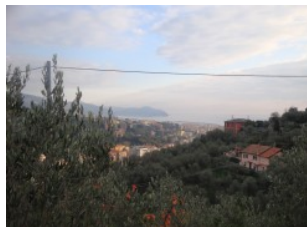

Golfo di Levante nel 1700

AGENZIA D'AFFARI DEA

dal 1956

Golfo di Ponente nel 1700

Chiavari

terreno panoramico edificabile

Vendita

Ref. Agenzia: C GLP
Città: Chiavari
Regione: Liguria
Ubicazione: Semicentrale
Vista Mare:

Trattativa Riservata

Camere:
Bagni:
Metratura mq.:
Garage mq.:
Terreno mq.:

Descrizione:

Chiavari, Località Bacezza Case Sparse vendiamo terreno edificabile panoramico con progetto approvato per realizzazione di una villa di mq.160 circa su due livelli oltre a balcone, giardino e posti auto. Possibilità di ulteriore ampliamento o realizzazione di due unità immobiliari separate.