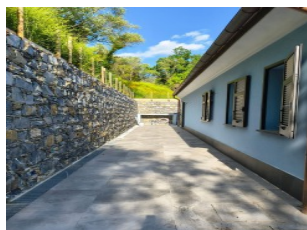

Casarza Ligure

Villa di nuova costruzione

Vendita

Ref. Agenzia: CL ME
Città: Casarza Ligure
Regione: Liguria
Ubicazione: Centrale
Vista Mare:

Prezzo € 630.000

Camere: 3
Bagni: 2
Metraglia mq.: 160
Garage mq.:
Terreno mq.:

Descrizione:

Proprietà indipendente di nuova costruzione con ingresso esclusivo, box doppio con basculante, dotata di giardino con erba all'inglese e spazio adibito a cucina all'aperto. La villa si compone di un'ampia zona giorno con soffitto con travi a vista, zona relax con bio camino, angolo cottura e ampia zona dispensa- lavanderia. Attraverso un corridoio si accede alla zona notte composta da tre camere, una delle quali dotata di bagno en suite e cabina armadio. Presente anche un secondo bagno completo. Due camere e il soggiorno affacciano direttamente sul prato con esclusiva vista aperta e dominante. L'intera proprietà è stata progettata nel rispetto delle più moderne tecnologie green, e' presente un impianto fotovoltaico con batterie di accumulo, impianto di riscaldamento a pavimento con pompe di calore e impianto di raffrescamento con split in ogni ambiente. E' stato progettato anche un sistema di accumulo delle acque piovane per un riciclo ecologico.

Agenzia d'Affari DEA

Viale G. Mazzini, 46 - 16039 Sestri Levante (Ge)

Tel: +39 0185 41317 - Fax +39 0185 41317

Associata F.I.A.I.P. (Federazione Italiana Agenti Immobiliari Professionali)

<https://www.immobiliaredea.com> - email: info@immobiliaredea.com