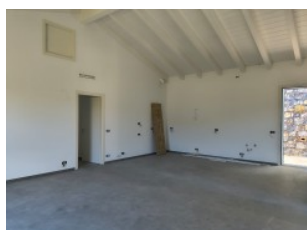

Casarza Ligure

Villa di nuova costruzione

Vendita

Ref. Agenzia: CL ME
Città: Casarza Ligure
Regione: Liguria
Ubicazione: Centrale
Vista Mare:

Prezzo € 630.000

Camere: 3
Bagni: 2
Metraglia mq.: 160
Garage mq.:
Terreno mq.:

Descrizione:

Proprietà indipendente di nuova costruzione con ingresso esclusivo, box doppio con basculante, dotata di giardino con erba all'inglese e spazio adibito a cucina all'aperto. La villa si compone di un'ampia zona giorno con soffitto con travi a vista, zona relax con bio camino, angolo cottura e ampia zona dispensa- lavanderia. Attraverso un corridoio si accede alla zona notte composta da tre camere, una delle quali dotata di bagno en suite e cabina armadio. Presente anche un secondo bagno completo. Due camere e il soggiorno affacciano direttamente sul prato con esclusiva vista aperta e dominante. L'intera proprietà è stata progettata nel rispetto delle più moderne tecnologie green, e' presente un impianto fotovoltaico con batterie di accumulo, impianto di riscaldamento a pavimento con pompe di calore e impianto di raffrescamento con split in ogni ambiente. E' stato progettato anche un sistema di accumulo delle acque piovane per un riciclo ecologico.

Agenzia d'Affari DEA

Viale G. Mazzini, 46 - 16039 Sestri Levante (Ge)

Tel: +39 0185 41317 - Fax +39 0185 41317

Associata F.I.A.I.P. (Federazione Italiana Agenti Immobiliari Professionali)

<https://www.immobiliaredea.com> - email: info@immobiliaredea.com