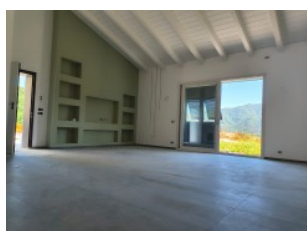

Casarza Ligure

Villa di nuova costruzione

Vendita

Ref. Agenzia: CL ME
Città: Casarza Ligure
Regione: Liguria
Ubicazione: Centrale
Vista Mare:

Prezzo € 630.000

Camere: 3
Bagni: 2
Metraglia mq.: 160
Garage mq.:
Terreno mq.:

Descrizione:

Proprietà indipendente di nuova costruzione con ingresso esclusivo, box doppio con basculante, dotata di giardino con erba all'inglese e spazio adibito a cucina all'aperto. La villa si compone di un'ampia zona giorno con soffitto con travi a vista, zona relax con bio camino, angolo cottura e ampia zona dispensa- lavanderia. Attraverso un corridoio si accede alla zona notte composta da tre camere, una delle quali dotata di bagno en suite e cabina armadio. Presente anche un secondo bagno completo. Due camere e il soggiorno affacciano direttamente sul prato con esclusiva vista aperta e dominante. L'intera proprietà è stata progettata nel rispetto delle più moderne tecnologie green, e' presente un impianto fotovoltaico con batterie di accumulo, impianto di riscaldamento a pavimento con pompe di calore e impianto di raffrescamento con split in ogni ambiente. E' stato progettato anche un sistema di accumulo delle acque piovane per un riciclo ecologico.

Agenzia d'Affari DEA

Viale G. Mazzini, 46 - 16039 Sestri Levante (Ge)

Tel: +39 0185 41317 - Fax +39 0185 41317

Associata F.I.A.I.P. (Federazione Italiana Agenti Immobiliari Professionali)

<https://www.immobiliaredea.com> - email: info@immobiliaredea.com