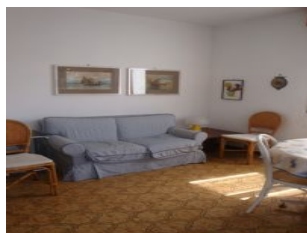

Sestri Levante

trilocale semicentrale-affitto

Affitto

Ref. Agenzia: SL AGM
Città : Sestri Levante
Regione: Liguria
Ubicazione: Semicentrale
Vista Mare:

Trattativa Riservata

Camere: 2
Bagni: 1
Metratura mq:
Garage mq.:
Terreno mq.:

Descrizione:

Affittasi MESI GIUGNO E AGOSTO appartamento composto da ingresso, soggiorno, cucinino, due camere, bagno, balconate, posto auto coperto, dotato di 5 posti letto, lavatrice e lavastoviglie.
Zona tranquilla sottocollina, ma vicina al mare.

Agenzia d'Affari DEA

Viale G. Mazzini, 46 - 16039 Sestri Levantei (Ge)

Tel: +39 0185 41317 - Fax +39 0185 41317

Associata F.I.A.I.P. (Federazione Italiana Agenti Immobiliari Professionali)

<https://www.immobiliaredea.com> - email: info@immobiliaredea.com