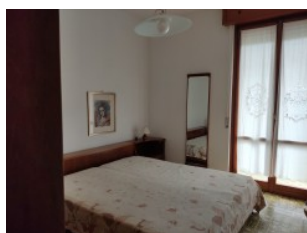

Sestri Levante

trilocale semicentrale-affitto

Affitto

Ref. Agenzia: SL AGM
Città: Sestri Levante
Regione: Liguria
Ubicazione: Semicentrale
Vista Mare:

Trattativa Riservata

Camere: 2
Bagni: 1
Metratura mq.:
Garage mq.:
Terreno mq.:

Descrizione:

Affittasi mesi estivi con contratto di locazione turistico (non inferiore ai 30 giorni) appartamento composto da ingresso, soggiorno, cucinino, due camere, bagno, balconate, posto auto coperto, dotato di 5 posti letto, lavatrice e lavastoviglie. Zona tranquilla sottocollina, ma vicina al mare.
cod. cin IT010059C26KYSID88

Agenzia d'Affari DEA

Viale G. Mazzini, 46 - 16039 Sestri Levantei (Ge)

Tel: +39 0185 41317 - Fax +39 0185 41317

Associata F.I.A.I.P. (Federazione Italiana Agenti Immobiliari Professionali)

<https://www.immobiliaredea.com> - email: info@immobiliaredea.com