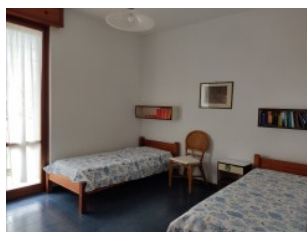

Sestri Levante

trilocale semicentrale-affitto

Affitto

Ref. Agenzia: SL AGM
Città: Sestri Levante
Regione: Liguria
Ubicazione: Semicentrale
Vista Mare:

Trattativa Riservata

Camere: 2
Bagni: 1
Metratura mq.:
Garage mq.:
Terreno mq.:

Descrizione:

Affittasi mesi estivi con contratto di locazione turistico (non inferiore ai 30 giorni) appartamento composto da ingresso, soggiorno, cucinino, due camere, bagno, balconate, posto auto coperto, dotato di 5 posti letto, lavatrice e lavastoviglie. Zona tranquilla sottocollina, ma vicina al mare.
cod. cin IT010059C26KYSID88

Agenzia d'Affari DEA

Viale G. Mazzini, 46 - 16039 Sestri Levantei (Ge)

Tel: +39 0185 41317 - Fax +39 0185 41317

Associata F.I.A.I.P. (Federazione Italiana Agenti Immobiliari Professionali)

<https://www.immobiliaredea.com> - email: info@immobiliaredea.com